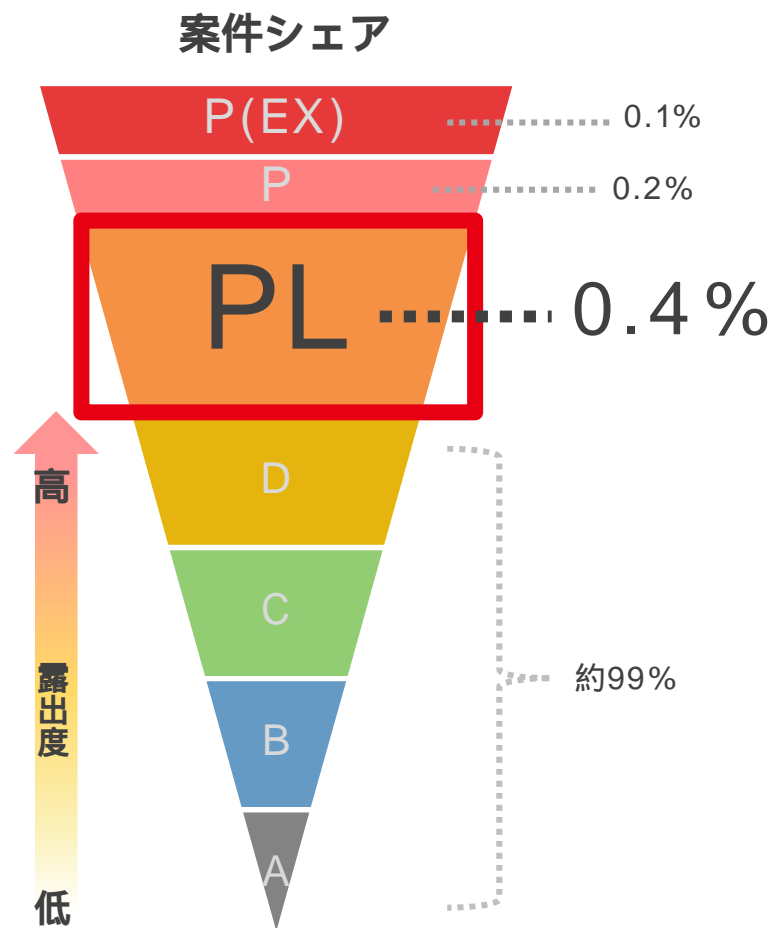

バイトル PLプラン特別価格

首都圏版

ご新規・お久しぶりのお客様へ特別なキャンペーンをご用意！

PLプランを1週料金で2週、
2週料金で4週掲載が可能！

2週間掲載料金

135,000円

110,000円

85,000円

4週間掲載料金

270,000円

220,000円

170,000円

上記価格には別途消費税が含まれます

【適用条件】

検索対象となる勤務地(面接地)の最寄駅の設定が、池袋駅・新宿駅・新宿西口駅・渋谷駅のいずれか
(いずれの駅も全沿線対象 新宿・渋谷・池袋版)
掲載エリアが、東京都港区・千代田区・中央区・渋谷区・新宿区・豊島区・神奈川県横浜市西区・中区のいずれか
掲載エリアが、上記 以外の東京都・千葉県・埼玉県・神奈川県いずれか
バイトル初掲載、または掲載終了から半年以上経過している場合のみ適用可能です。
11月30日(金)までに申込み、かつ12月31日(月)までに掲載開始した案件が対象となります。
本キャンペーンのPLプランは1枠につき、最大4週間までの購入となります。 他キャンペーンとの併用は不可となります。
各プラン、上記+20,000円/1週間で大画像付きの+プランへの変更が可能です。

2018年6月の関東版案件数データより